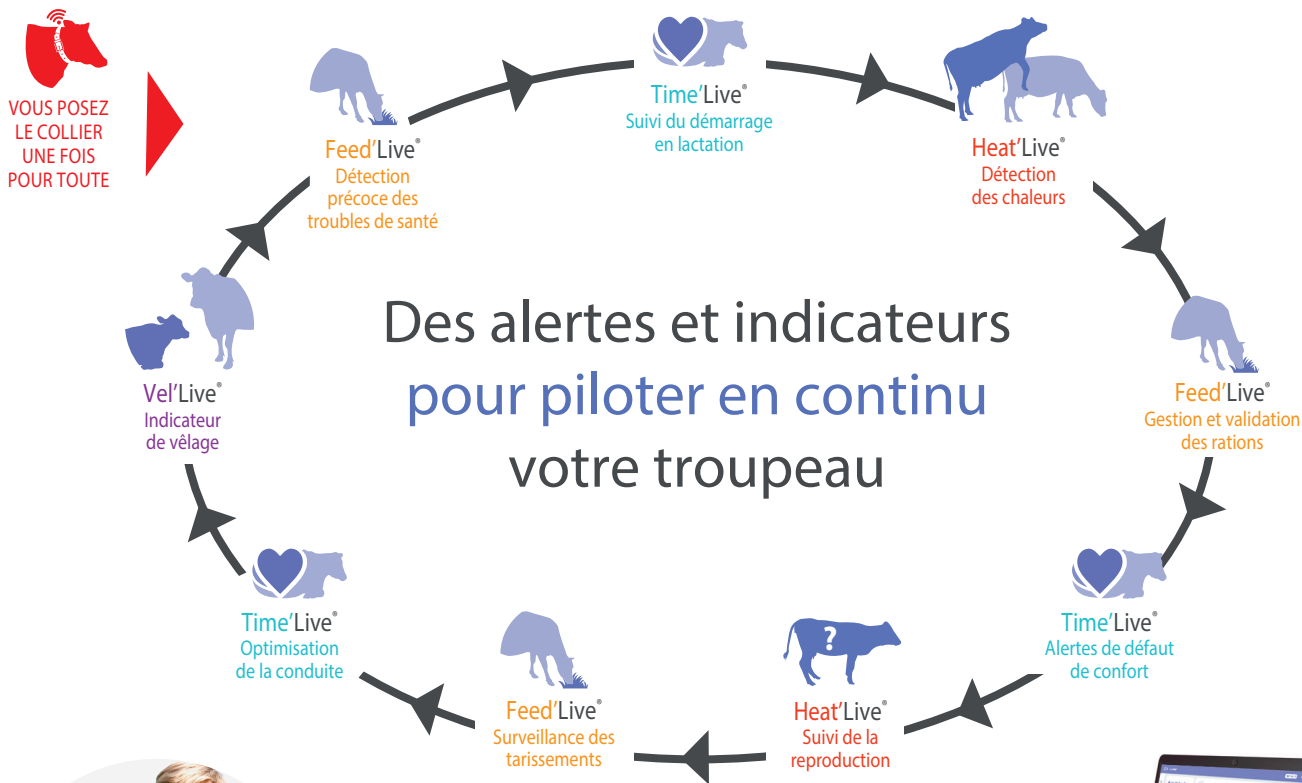

## UN ŒIL SUR CHAQUE VACHE tout au long de sa vie

- > Mesures du comportement et du bien-être
- > Alertes et anticipation des troubles de santé
- > Solutions d'optimisation de la conduite

- > Suivi et pilotage de la reproduction
- > Détection des chaleurs

- > Pilotage de la nutrition
- > Alertes et anticipation des troubles de la santé

- > Indicateurs et alertes autour du vêlage

100 % de vos préoccupations quotidiennes :  
santé, alimentation, reproduction,  
bien-être, productivité...

- > Toutes vos femelles surveillées 24h/24h - 7j/7
- > Avance de trésorerie limitée :  
financement du service au fur et à mesure du retour  
sur investissement
- > Accès aux évolutions et nouveaux services

« Pourquoi équiper  
tout votre troupeau ? »

- > Connectez 100 % de vos vaches.
- > Capteurs mis à disposition.
- > Encore plus de simplicité,  
pas de changement de collier  
de vache en vache,  
pas de gestion des associations.