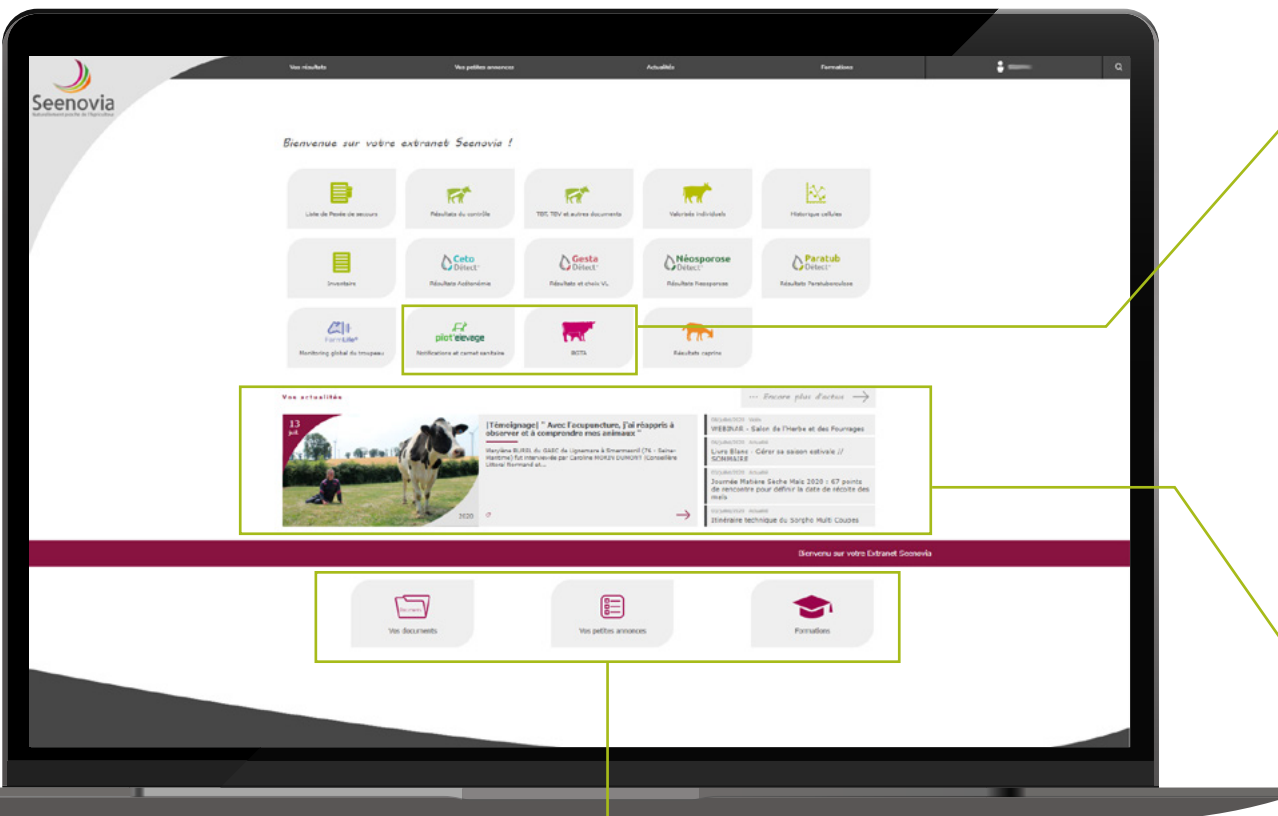

Je découvre mon extranet Seenovia : Le menu

Vos Résultats

- Bovins Lait : Accéder aux résultats de pesée
- Bovins Viande : Accéder au Bilan Génétique Troupeau Allaitant
- Caprins : Accéder aux résultats troupeau

Vos petites annonces

Déposer et gérer vos annonces.

Actualités

Accéder aux actualités techniques de saison

Formations

Connaître l'offre de formation de Seenovia

Mon numéro d'élevage

- Accueil Internet : Retourner au site public Seenovia
- Accueil Extranet : Retourner à l'accueil de l'extranet
- Mon compte : Modifier mon mot de passe
- Déconnection

Logo Seenovia

Retourner à l'accueil de l'extranet Seenovia.

Loupe

Rechercher un mot clé sur l'ensemble des pages du site, dont les actualités techniques publiées par Seenovia.

Je découvre mon extranet Seenovia : Les accès rapides et les articles techniques

Les boutons d'accès rapide bovins viande :

- Pilot'Elevage® : Accéder aux notifications et au carnet sanitaire
- BGTA : Accéder au Bilan Génétique Troupeau Allaitant

Vos actualités :

Lire les dernières actualités déposées : articles techniques de saison, événements,...