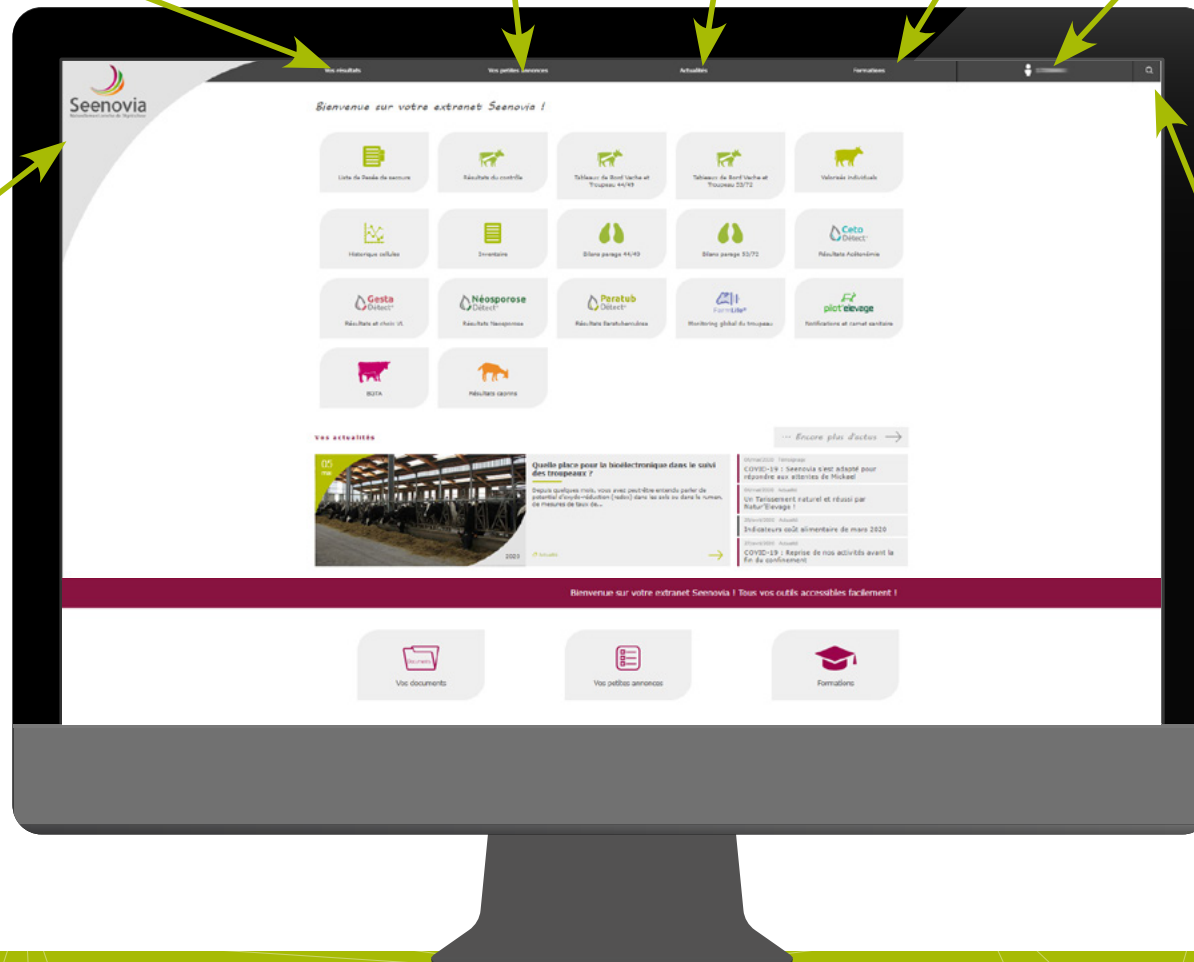

Je découvre mon extranet Seenovia : Le menu

Vos Résultats

- Bovins Lait : Accéder aux résultats de pesée
- Bovins Viande : Accéder au Bilan Génétique Troupeau Allaitant
- Caprins : Accéder aux résultats troupeau

Vos petites annonces

Déposer et gérer vos annonces.

Actualités

Accéder aux actualités techniques de saison

Formations

Connaître l'offre de formation de Seenovia

Mon numéro d'élevage

- Accueil Internet : Retourner au site public Seenovia
- Accueil Extranet : Retourner à l'accueil de l'extranet
- Mon compte : Modifier mon mot de passe
- Déconnection

Logo Seenovia

Retourner à l'accueil de l'extranet Seenovia.

Loupe

Rechercher un mot clé sur l'ensemble des pages du site, dont les actualités techniques publiées par Seenovia.

Je découvre mon extranet Seenovia : Les accès rapides et les articles techniques

Les boutons d'accès rapide bovins viande :

- Pilot'Elevage® : Accéder aux notifications et au carnet sanitaire
- BGTA : Accéder au Bilan Génétique Troupeau Allaitant

Vos actualités :

Lire les dernières actualités déposées : articles techniques de saison, événements,...